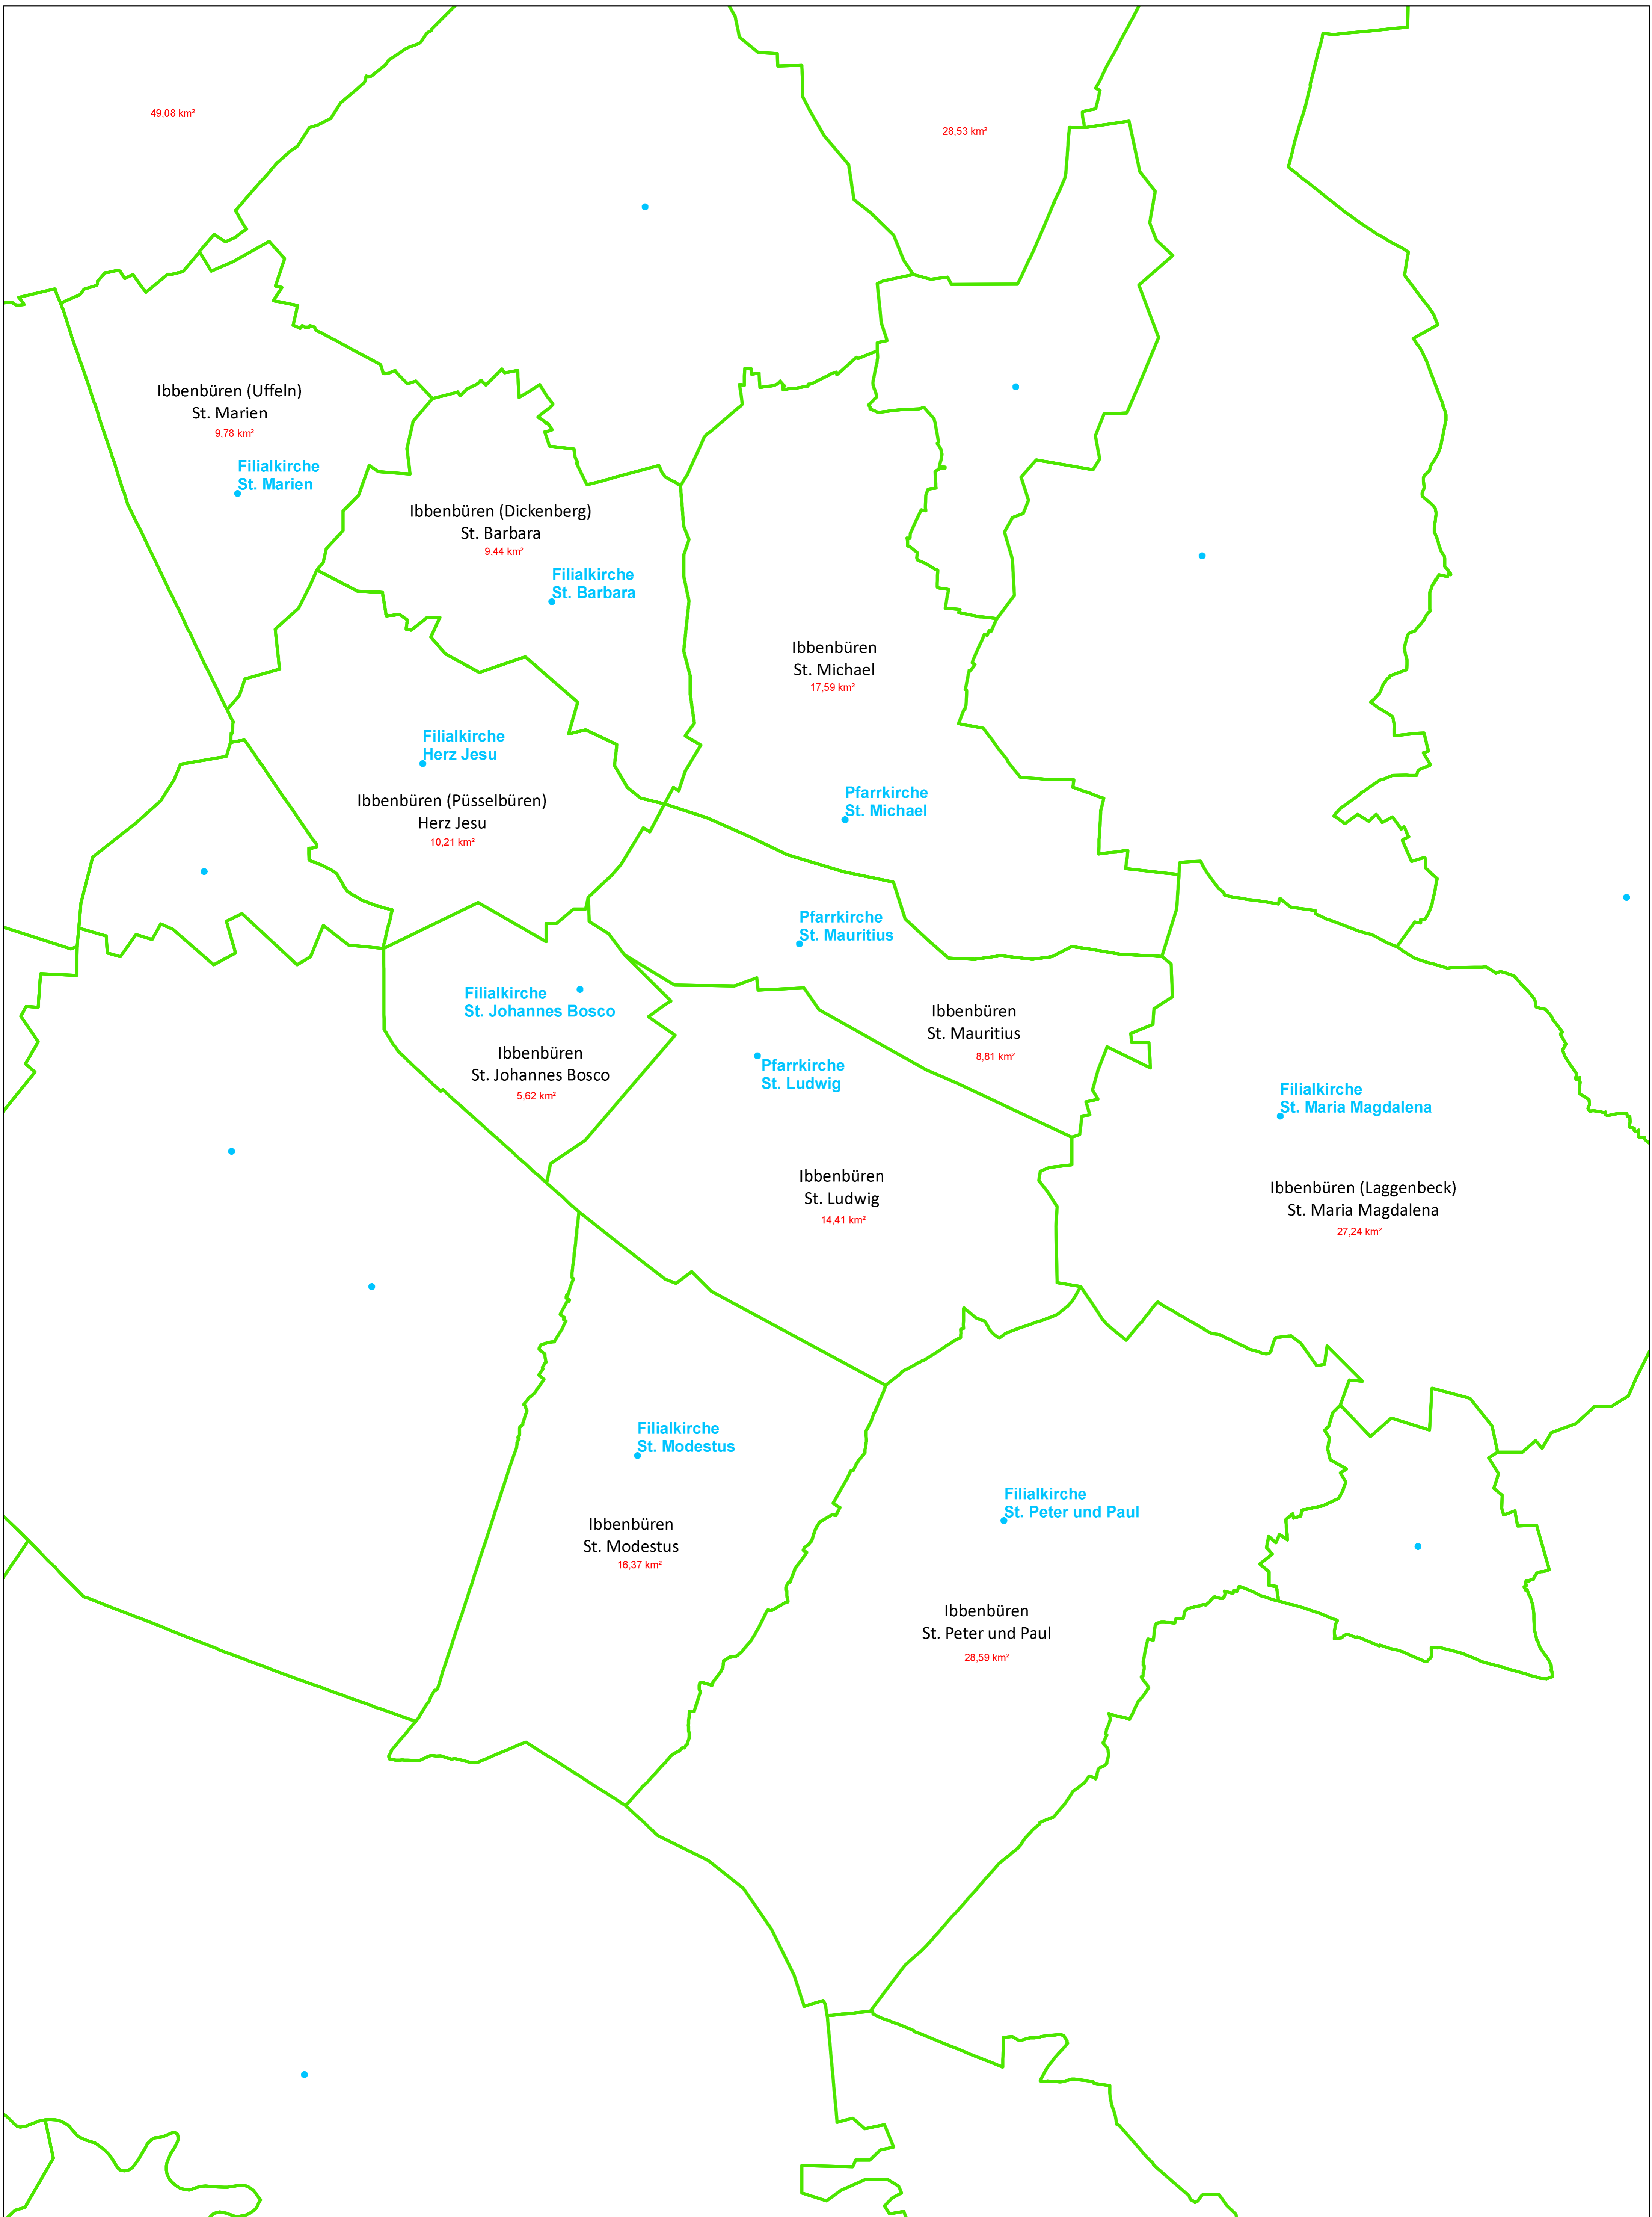

alte Pfarreigrenzen Ibbenbüren-Brochterbeck

Legende
● Kirchenstandort
■ alte Pfarreigrenzen Stand 2002
16,37 km² Fläche der Pfarrei